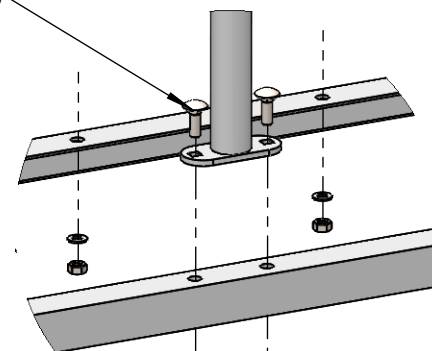

Schlossschraube M8x25

U-Scheibe Ø8,4

Mutter M8

DETAIL A

RASTI STADT
MOBILIAR

RASTI GmbH
Rudolf-Dieselstraße 35
D-27243 Groß Ippener
Tel.: +49 59347035-0

E-Mail: info@rasti.eu
www.rasti.eu